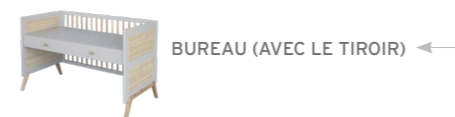

BUREAU (AVEC LE TIROIR)