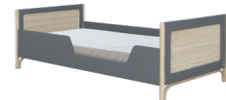

OCÉANIA 140

140 x 22 x H 1,8 cm
MDF • Peinture à base d'eau
7 kg (1 carton)
☐ Neige (LEO20201V2)
☒ Silex (LEO20206V2)