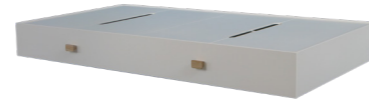

TIROIR À ROULETTES